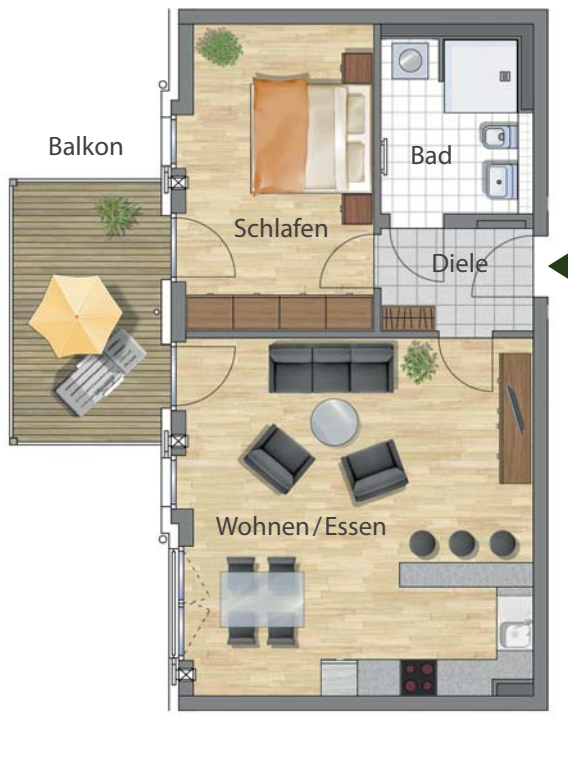

Obergeschoß

Wohnung 8

Lage der Wohnung

Wohnflächen

Diele	4,13 m ²
Bad	6,70 m ²
Wohnen/Essen	32,92 m ²
Schlafen	15,29 m ²
Balkon (1/2)	5,26 m ²

Gesamt 64,30 m²