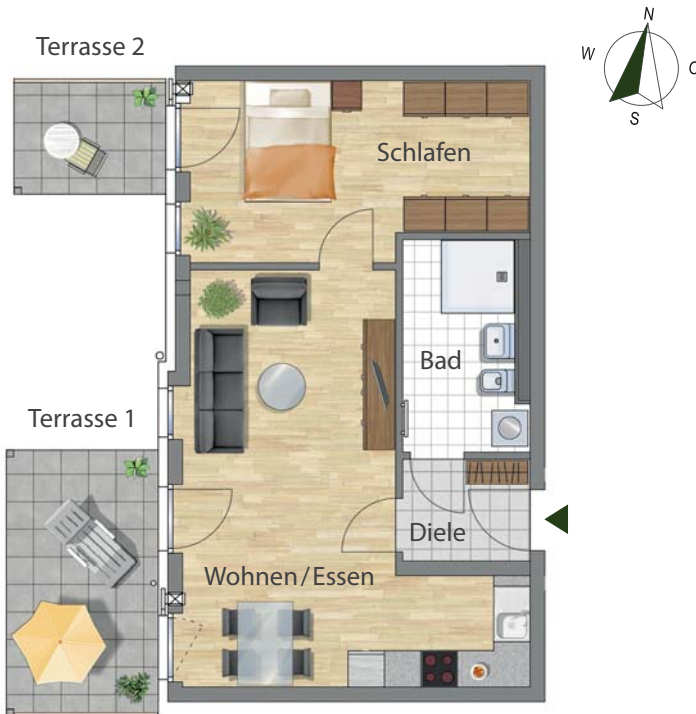

Erdgeschoß

Wohnung 2

Lage der Wohnung

Wohnflächen

Diele	3,42 m ²
Bad	6,52 m ²
Wohnen/Essen	27,62 m ²
Schlafen	15,49 m ²
Terrasse 1 (1/2)	5,49 m ²
Terrasse 2 (1/2)	2,30 m ²

Gesamt 60,84 m²