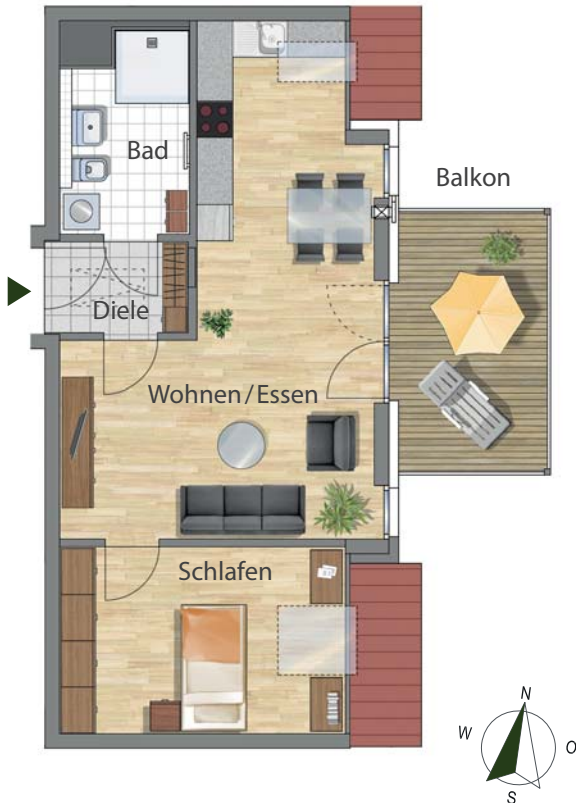

Dachgeschoß

# Wohnung 16

## Lage der Wohnung

## Wohnflächen

Diele	3,52 m <sup>2</sup>
Bad	6,51 m <sup>2</sup>
Wohnen/Essen	30,19 m <sup>2</sup>
Schlafen	12,88 m <sup>2</sup>
Balkon (1/2)	5,26 m <sup>2</sup>

**Gesamt**

**58,36 m<sup>2</sup>**