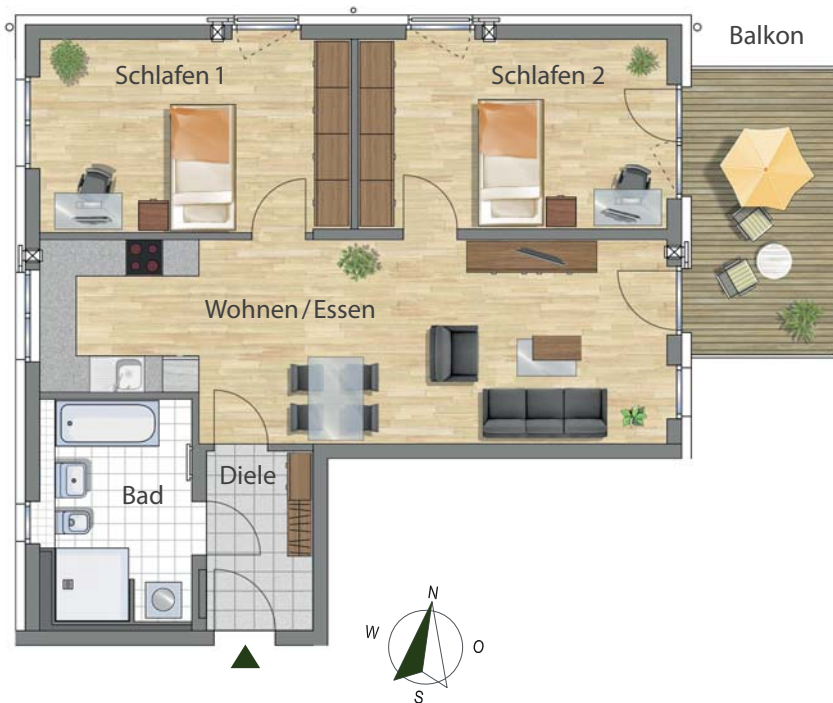

Obergeschoß

Wohnung 10

Lage der Wohnung

Wohnflächen

Diele	5,09 m ²
Bad	8,67 m ²
Wohnen/Essen	32,17 m ²
Schlafen 1	16,12 m ²
Schlafen 2	15,74 m ²
Balkon (1/2)	5,76 m ²

Gesamt

83,55 m²